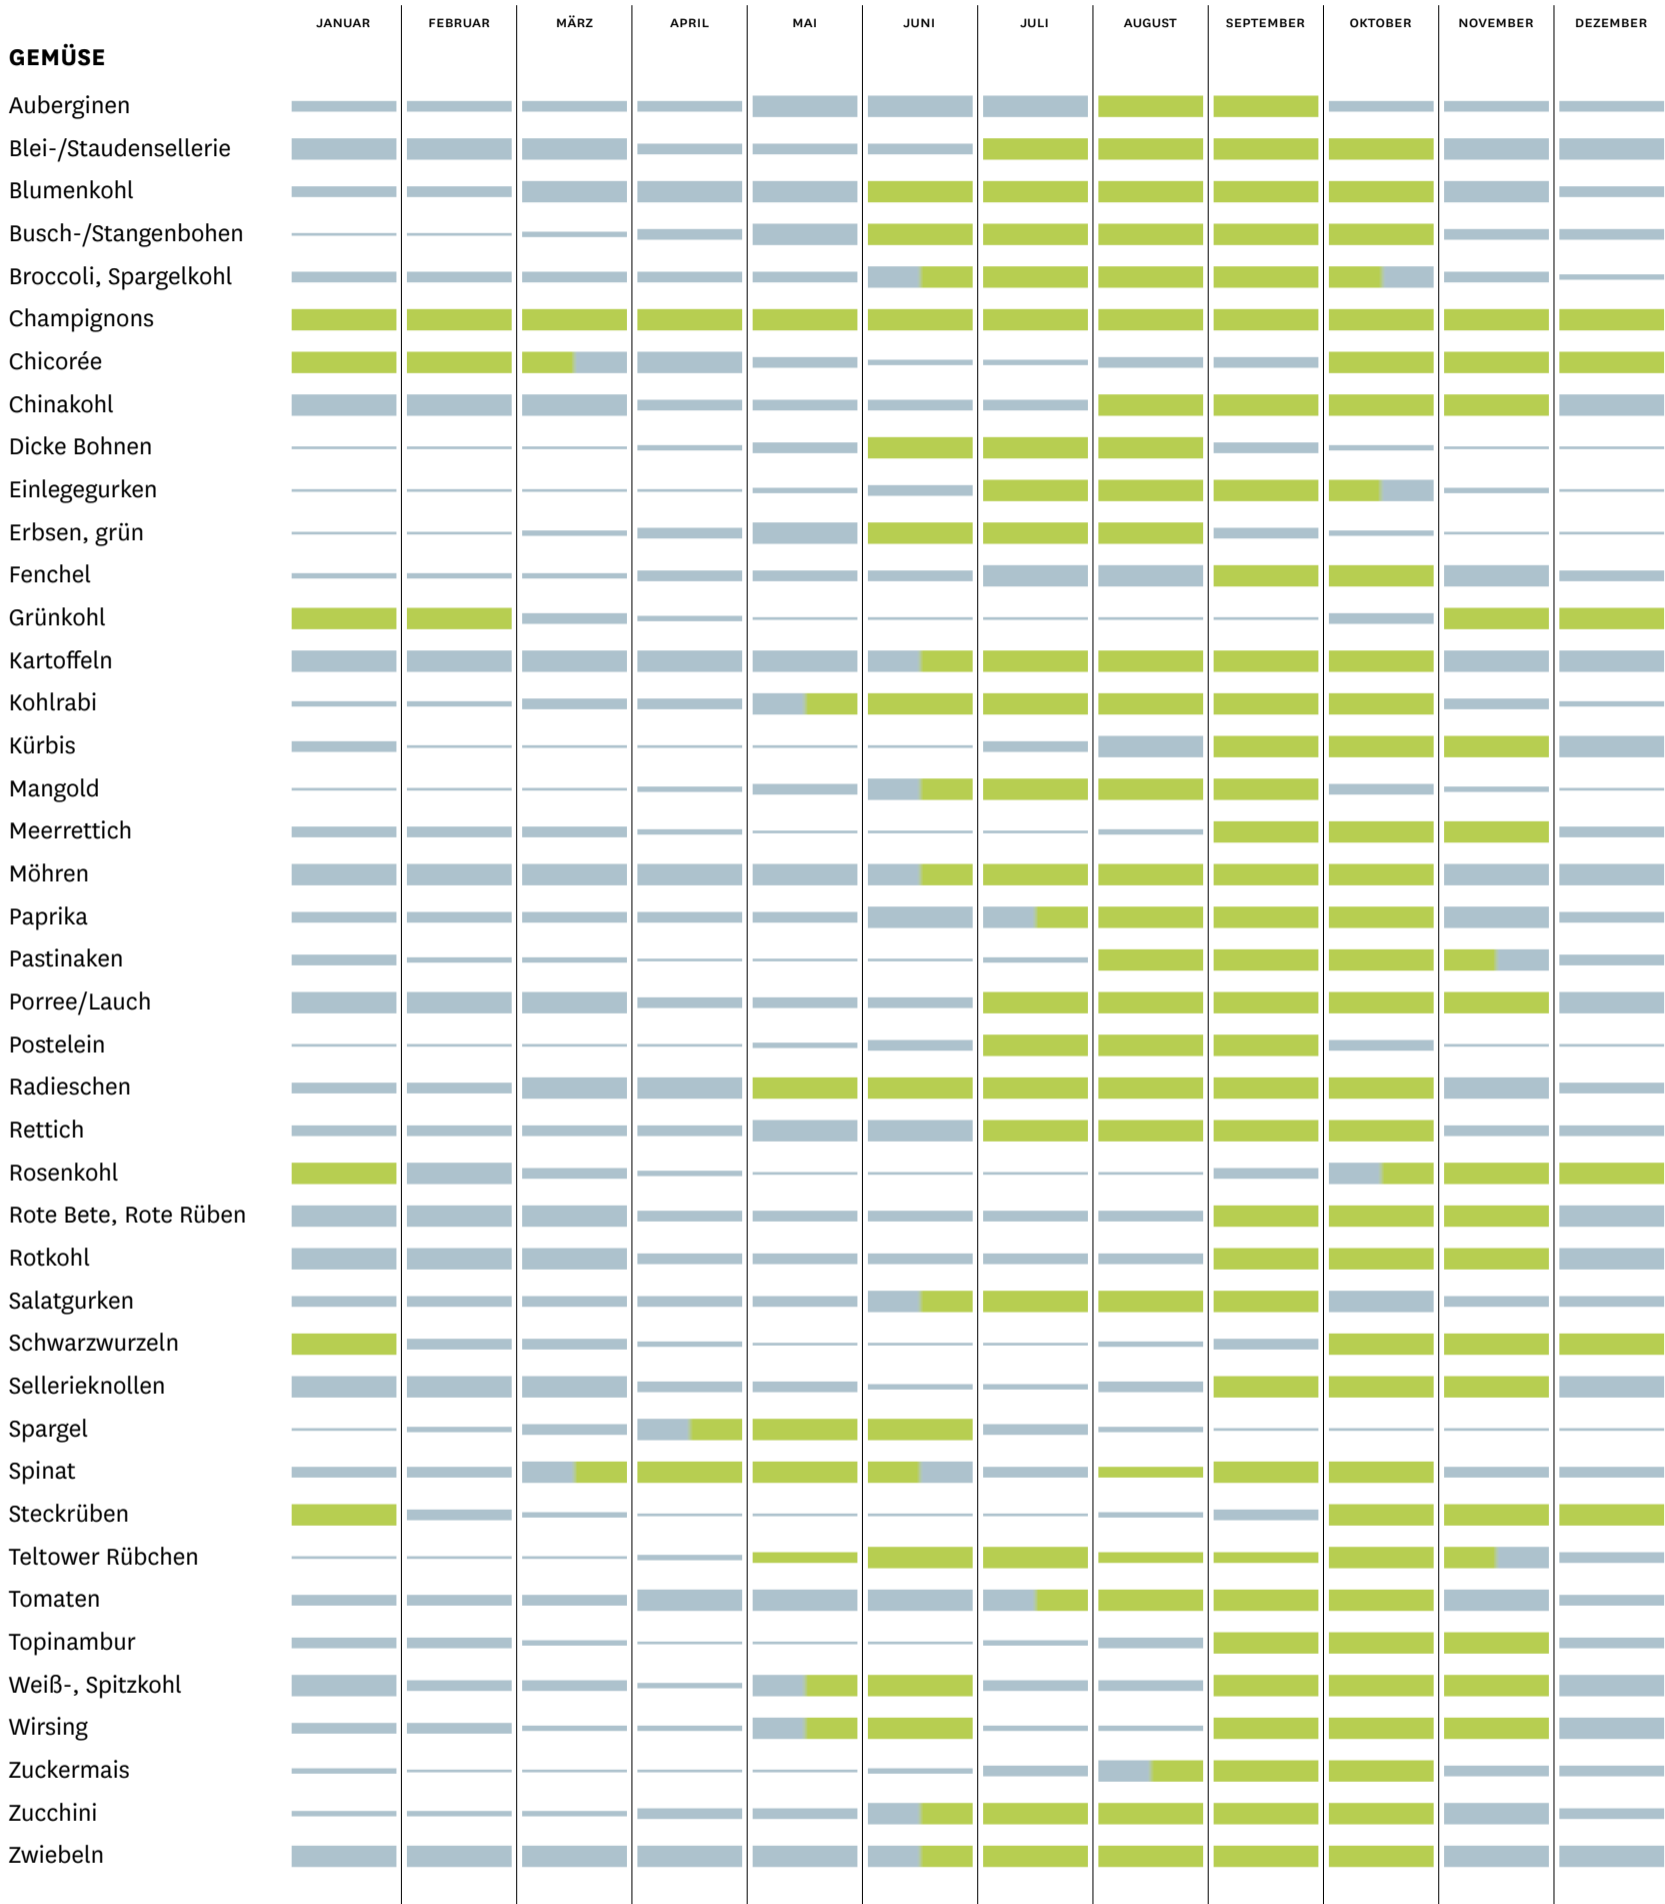

## Der große Saisonkalender für Gemüse und Salat

— Kein Angebot — Geringes Angebot, hoher Preis — Steigendes/fallendes Angebot  
 — Starkes Angebot, geringer Preis — Überwiegend aus einheimischem Freilandanbau

— Kein Angebot — Geringes Angebot, hoher Preis — Steigendes/fallendes Angebot  
 — Starkes Angebot, geringer Preis — Überwiegend aus einheimischem Freilandanbau

Tip: Einfach vor dem Einkaufen durchlesen und inspirieren lassen!